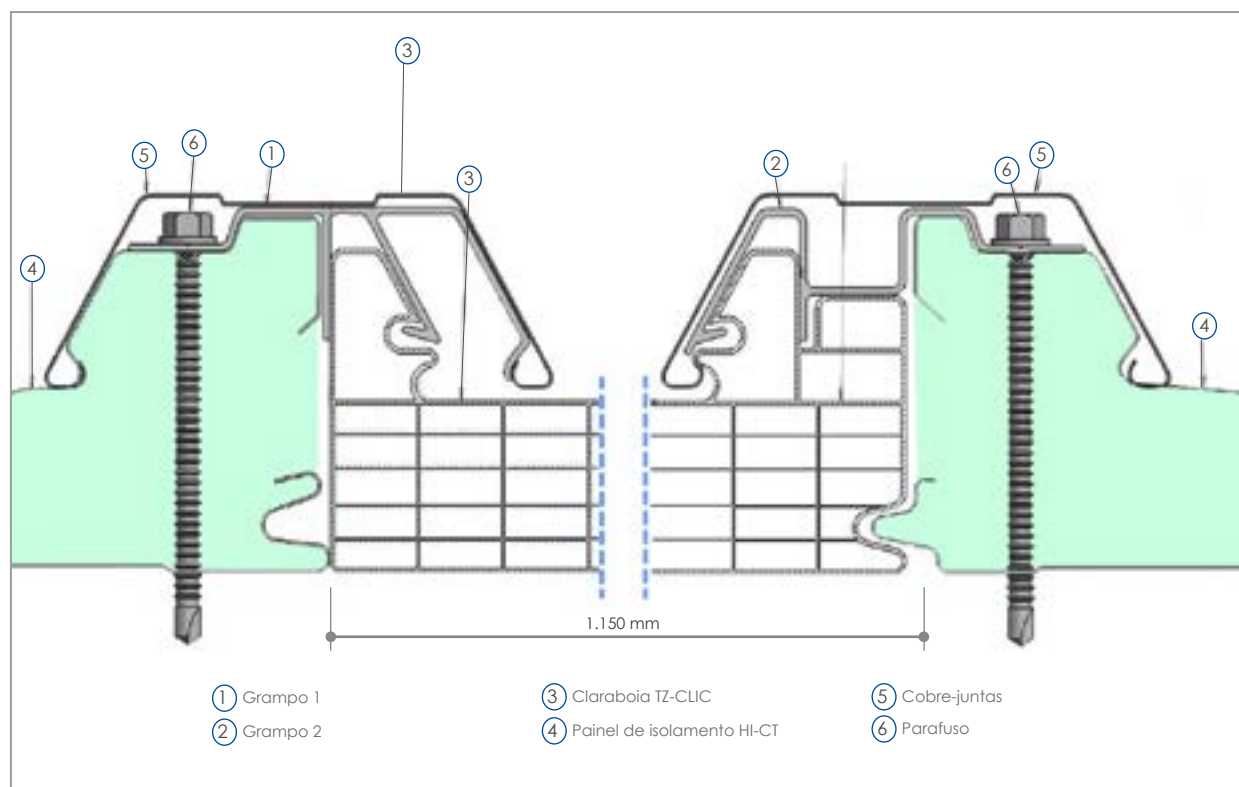

Descrição e aplicações

Produto

Placa de claraboia em policarbonato celular com fixação oculta, proteção contra a radiação UV e classificação de resistência ao fogo Euroclasse B-s1, d0.

Com 30 mm de espessura e uma largura útil de 1150 mm, é compatível com qualquer espessura de painel HI-CT; por ter a mesma largura útil que o painel, acompanha a sua modulação e é compatível com todos os seus acessórios.

Podem aplicar-se grampos intermédios entre apoios, para melhorar o comportamento do sistema perante cargas elevadas, tanto de sucção, como de pressão.

Em coberturas com painéis HI-CT de espessura superior a 30 mm, deverão instalar-se calços para o apoio da claraboia sobre as madres.

Tabela de carga:

NOTAS:

- A partir de 1.800 mm, consultar o departamento técnico.
- Fator de segurança FS1
- Deformação 1/50. Inclinação mínima de 5°.
- Não caminhar sobre a claraboia.

TZ-CLIC

Claraboia em policarbonato pra coberturas HI-CT

Quadro de características e montagem

Espessura	30 mm
Largura útil	1.150 mm
Comprimento máximo	Personalizado
Estrutura	6 paredes
Cor padrão	Branco opal
Transmissão da luz	39 %
Fator solar	0,46
Proteção UV	Face exterior
Dilatação linear	0,065 mm/m °C
Isolamento térmico	1,25 W/m ² °C
Reação ao fogo	B-s1,d0