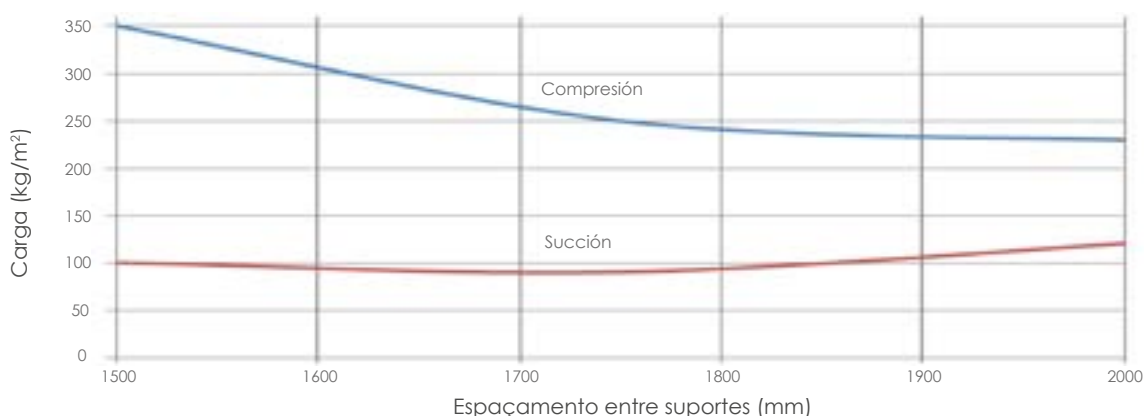

Tabela de carga:

NOTAS:

- A partir de 1.800 mm, consultar o departamento técnico.
- Fator de segurança FS1
- Deformação 1/50. Inclinação mínima de 5°.
- Não caminhar sobre a claraboia.